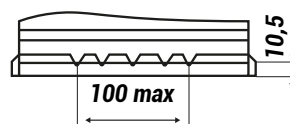

EFB

**LONG
LIFE
TECH**

Prestazioni

Tensione (V)	12V
Capacità (Ah)	60Ah
Corrente EN(A)	640A

Monoblocco

Base	B13
Polarità	DX
Coperchio	MF

Dimensioni

Lunghezza (mm)	242
Profondità (mm)	175
Altezza (mm)	190
Peso (kg)	17,50

Fissaggio

B13

Schema di collegamento

0

Tipologia dei terminali

1